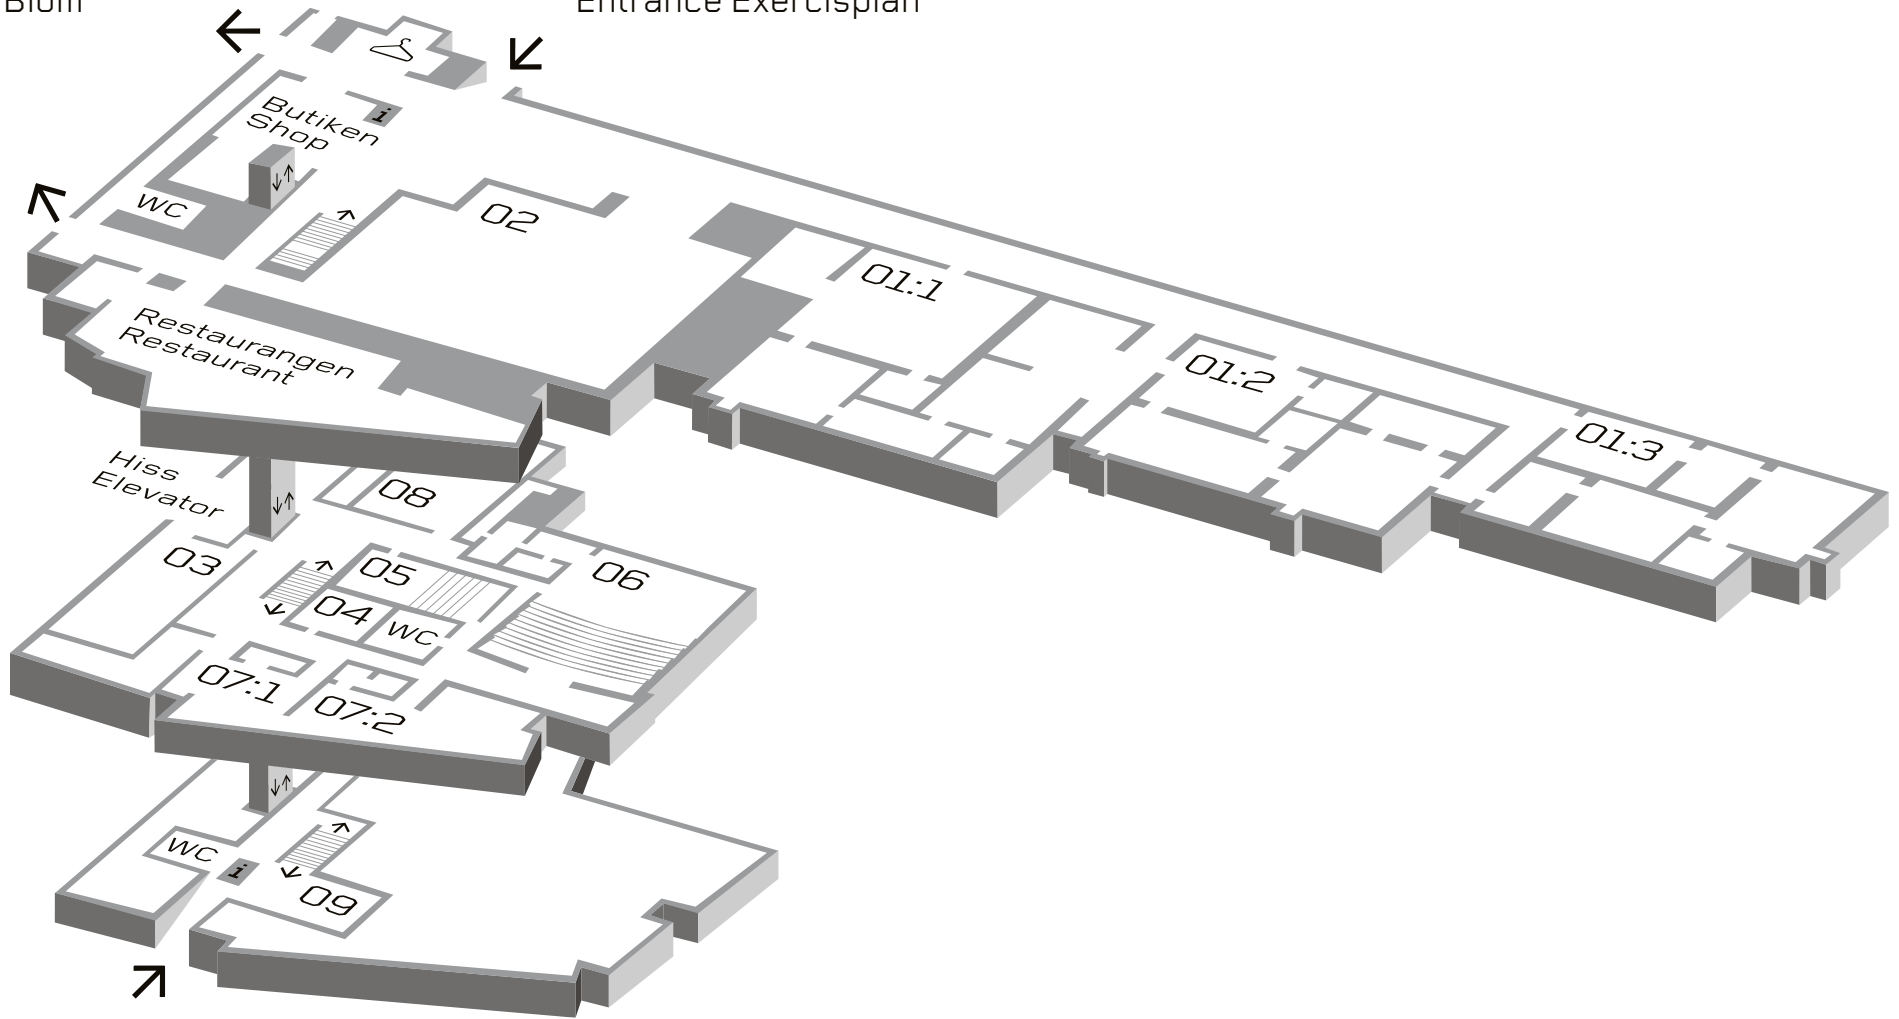

Arkitekturmuseet
Café Blom

Ingång Exercisplan
Entrance Exercisplan

Ingång Sjösidan
Entrance facing the water